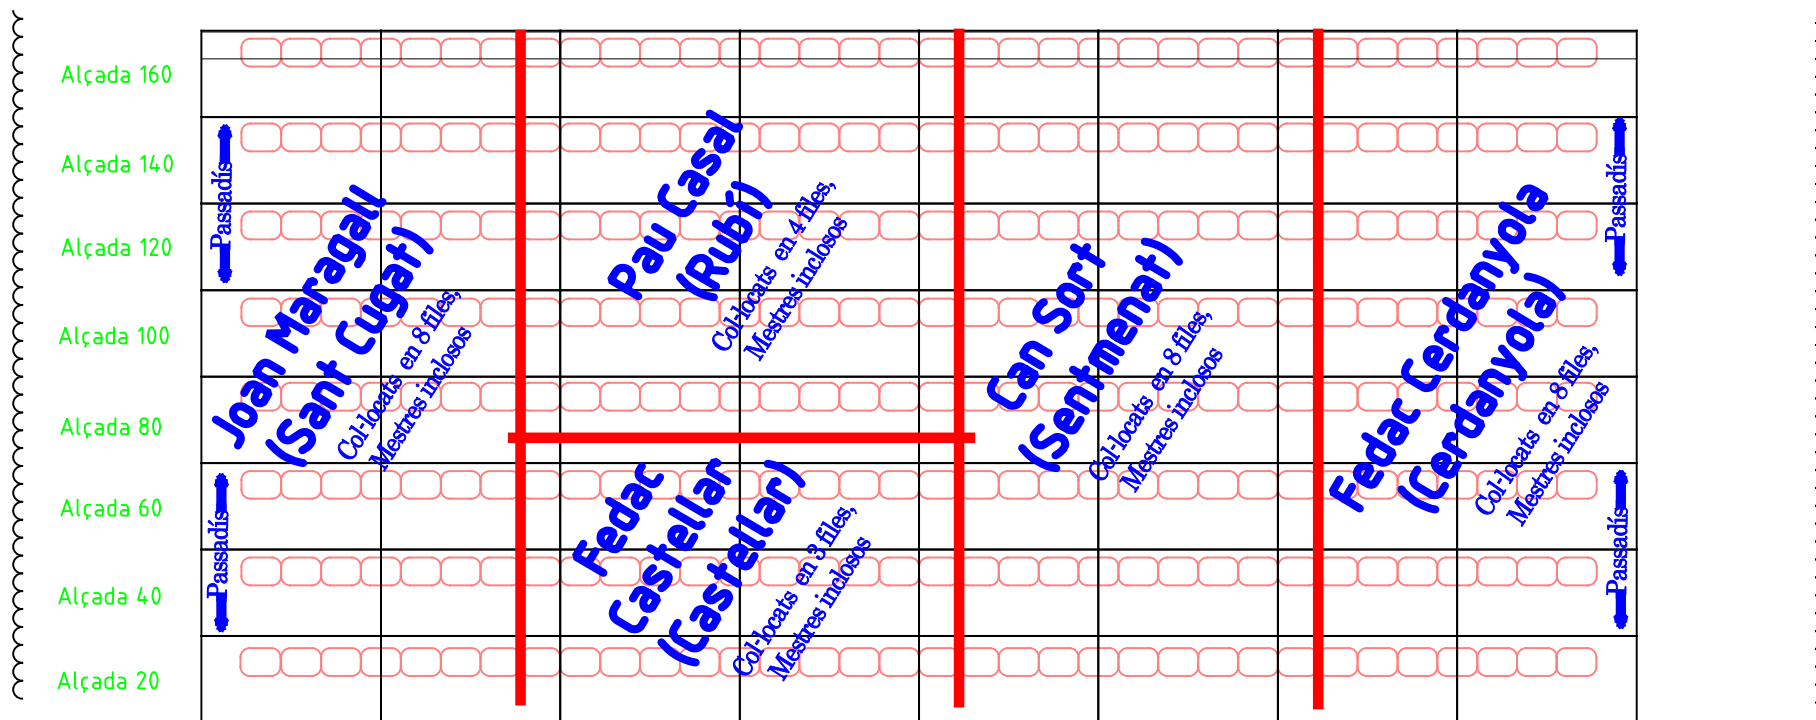

CANTANIA 2024

Dimarts 13 de maig 16,30 hores

Horari	
14 a 14.30 h.	Arribada al Teatre-Auditori
14.30 a 15 h.	Col·locació alumnes sobre l'escenari
15 a 16 h.	Assaig
16 a 16.30 h	Pausa alumnes + entrada públic + entrada alumnes escenari
16.30 a 17.30 h	Concert
17.30 a 18 h.	Sortida alumnes de l'escenari

COR 1

COR 2

COR 3

COR 4

Alçada 160

Alçada 140

Alçada 120

Alçada 100

Alçada 80

Alçada 60

Alçada 40

Alçada 20

300 COR 1

COR 2

COR 3

COR 4